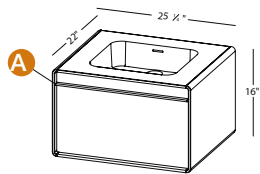

DCO24WM

Wall-mount - 1 Drawer – 25 1/4" length
inch 22 (D) x 25 1/4 (L) x 16 (H)
mm 559 x 641 x 406