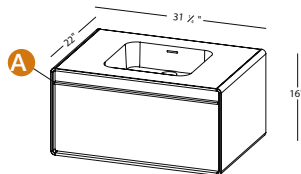

DCO30WM

Wall-mount - 1 Drawer – 31 1/4" length
inch 22 (D) x 31 1/4 (L) x 16 (H)
mm 559 x 794 x 406