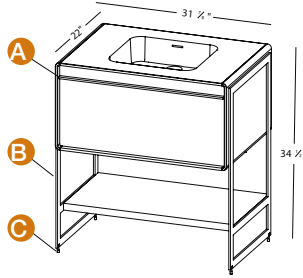

DCO24FL

Floor-mount - 1 Drawer – 25 7/8" length
 inch 22 (D) x 25 7/8 (L) x 34 1/2 (H) (incl. legs)
 mm 559 x 657 x 876

DCO30FL

Floor-mount - 1 Drawer – 31 7/8" length
 inch 22 (D) x 31 7/8 (L) x 34 1/2 (H) (incl. legs)
 mm 559 x 821 x 876