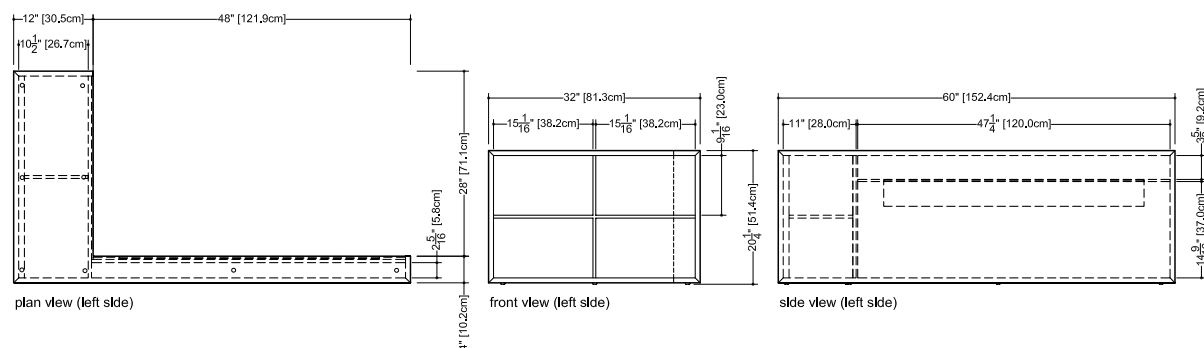

MCF 60-D module with 2 doors

inch 32 depth x 60 length x 20 1/4 height
mm 813 x 1524 x 514

Left side: MCF 60-DL

Right side: MCF 60-DR

MCF 60-N module with 4 storage niches

inch 32 depth x 60 length x 20 1/4 height
mm 813 x 1524 x 514