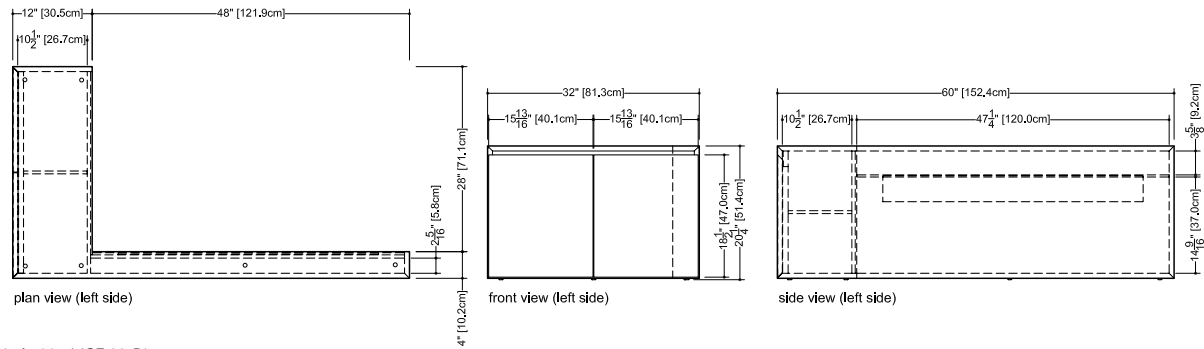

MCF 60-D module with 2 doors

inch 32 depth x 60 length x 20 1/4 height
mm 813 x 1524 x 514

Left side: MCF 60-DL

Right side: MCF 60-DR

MCF 60-N module with 4 storage niches

inch 32 depth x 60 length x 20 1/4 height
mm 813 x 1524 x 514